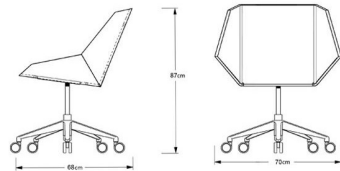

Rosebud-W

Rosebud-1/C5