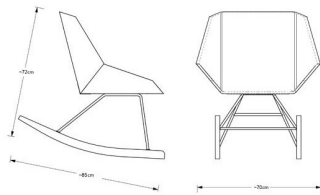

Rosebud-1/C5

Rosebud-1/R