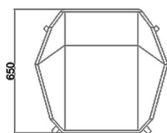

产品规格

尺寸

材料

颜色

面饰

靠背：
高密度海绵，针织面料
座面：
高密度海绵，针织面料
脚架：
钢管

金属框架

针织面料

桌板：
6mm搞倍特板

喷塑白色：

Kvadrat：
Revive 1/Revive2

OTE：
Sunday

喷塑黑色：

太源

电镀：

榉木摇档：

桌板

白色：

黑色：

Rosebud ST