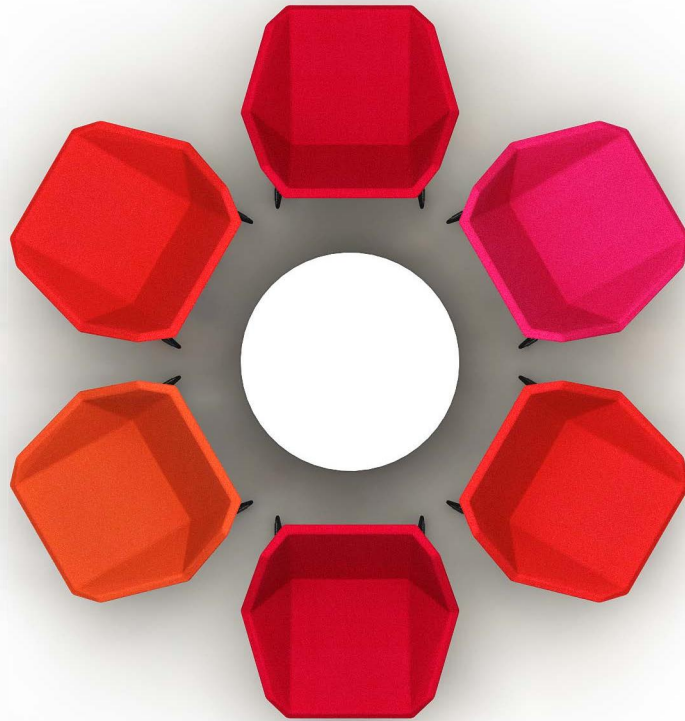

Rosebud

Rosebud-1T/Rosebud sofa/

Rosebud-1R /Rosebud-1C5/Rosebud ST

Design Ilkka Suppanen, 2006

jyvivero®

Rosebud
Rosebud-1T/Rosebud sofa/Rosebud-1R
/Rosebud-1C5
Design Ilkka Suppanen. 2006

Rosebud 是设计师 Ilkka Suppanen 于2006年设计, 是一款舒适,经典风格的扶手椅和沙发系列.符合人体工程学的设计,座椅形状像张开双臂,即使没有单独的扶手,也可以支撑您的上臂和肩膀.同时框架中的薄金属结构使椅子外形看起来像花一样轻巧迷人,各个角度都保持其美丽的形态和设计的平衡.非常适合大厅,等候区,接待区,会议区和其它自由形式的空间.框架为12毫米钢杆,粉末喷涂成黑色白色或镀铬.木滑榉木.座背软包填充高密度海绵,装饰针织面料.

Rosebud-1T

面料 | 喷塑钢管 | 黑色/白色

Rosebud-1T 面料 | 喷塑钢管 | 黑色/白色

Rosebud sofa 面料 | 喷塑钢管 | 黑色/白色

Rosebud sofa 面料 | 喷塑钢管 | 黑色/白色

Barcode labels on the bookshelves, including a large one on the right side of the image.

Rosebud ST

抗倍特板 | 黑色/白色 | 喷塑钢管 | 黑色/白色

产品规格

尺寸

材料

颜色

面饰

Rosebud-1/T

靠背：
高密度海绵，针织面料
座面：
高密度海绵，针织面料
脚架：
钢管

金属框架

针织面料

Rosebud-sofa

桌板：
6mm搞倍特板

喷塑白色：

Kvadrat：
Revive 1/Revive2

OTE：
Sunday