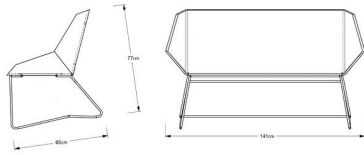

Rosebud-1/R

Rosebud-sofa