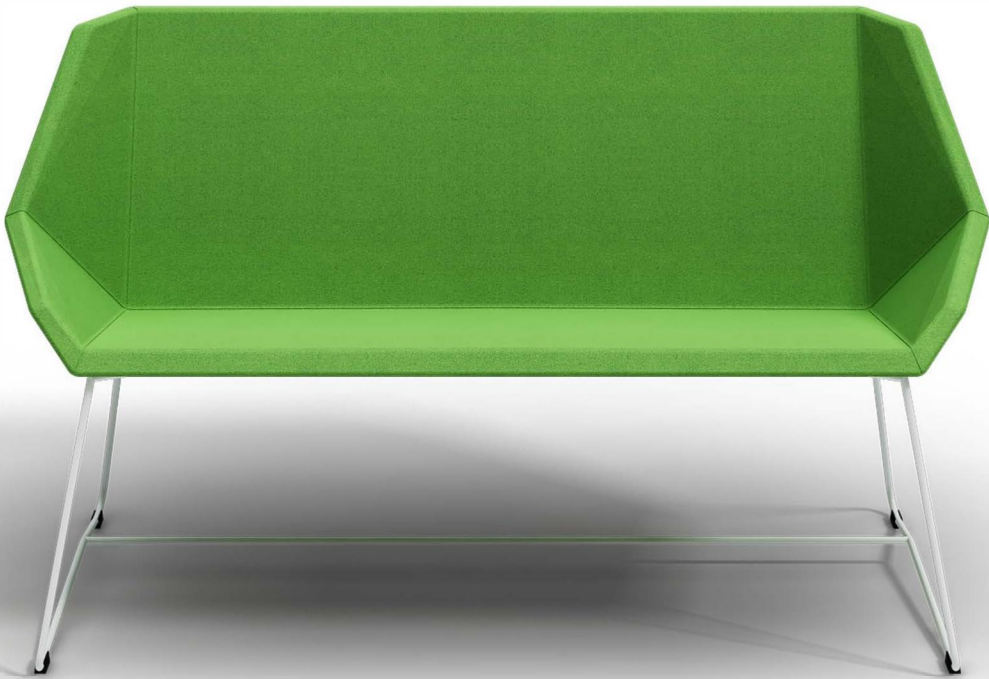

Rosebud

Rosebud-1T/Rosebud sofa/

Rosebud-1R /Rosebud-1C5/Rosebud ST

Design Ilkka Suppanen, 2006

jyvivero®

Rosebud
Rosebud-1T/Rosebud sofa/Rosebud-1R
/Rosebud-1C5
Design Ilkka Suppanen. 2006

Rosebud 是设计师 Ilkka Suppanen 于2006年设计, 是一款舒适,经典风格的扶手椅和沙发系列.符合人体工程学的设计,座椅形状像张开双臂,即使没有单独的扶手,也可以支撑您的上臂和肩膀.同时框架中的薄金属结构使椅子外形看起来像花一样轻巧迷人,各个角度都保持其美丽的形态和设计的平衡.非常适合大厅,等候区,接待区,会议区和其它自由形式的空间.框架为12毫米钢杆,粉末喷涂成黑色白色或镀铬.木滑榉木.座背软包填充高密度海绵,装饰针织面料.

Rosebud-1T

面料 | 喷塑钢管 | 黑色/白色

Rosebud-1T 面料 | 喷塑钢管 | 黑色/白色

Rosebud sofa 面料 | 喷塑钢管 | 黑色/白色

Rosebud sofa 面料 | 喷塑钢管 | 黑色/白色

Barcode labels on the bookshelves, including a large one on the right side of the image.

Rosebud ST

抗倍特板 | 黑色/白色 | 喷塑钢管 | 黑色/白色

产品规格

尺寸

材料

颜色

面饰

Rosebud-1/T

靠背：
高密度海绵，针织面料
座面：
高密度海绵，针织面料
脚架：
钢管

金属框架

针织面料

Rosebud-sofa

桌板：
6mm搞倍特板

喷塑白色：

Kvadrat：
Revive 1/Revive2

OTE：
Sunday