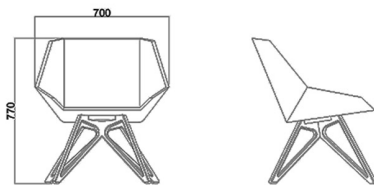

产品规格

尺寸

材料

颜色

面饰

靠背：
高密度海绵，针织面料
座面：
高密度海绵，针织面料
脚架：
钢管

金属框架

针织面料

桌板：
6mm搞倍特板

喷塑白色：

Kvadrat：
Revive 1/Revive2

OTE：
Sunday

喷塑黑色：

太源

电镀：

榉木摇档：

桌板

白色：

Rosebud-W

黑色：