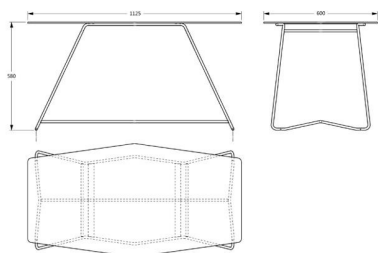

产品规格

尺寸

材料

颜色

面饰

靠背：
高密度海绵，针织面料
座面：
高密度海绵，针织面料
脚架：
钢管

金属框架

针织面料

桌板：
6mm搞倍特板

喷塑白色：

Kvadrat：
Revive 1/Revive2

OTE：
Sunday

喷塑黑色：

太源

电镀：

榉木摇档：

桌板

白色：

黑色：

Rosebud ST