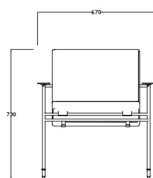

产品规格

尺寸

材料

颜色

面饰

椅板：
实木多层板内板

框架

针织面料

板边：
黑色

电镀钢管：

Kvadrat：
Revive 1/Revive2

椅架：
电镀钢管

OTE：
Sunday

Visio-LC

扶手：
抗倍特板黑色/白色

扶手

太原

座包：
高密度海绵

白色：

脚轮：
轴承中空轮

黑色：

桌板：
6mm抗倍特板黑色/白色

板边：
黑色

桌架：
电镀钢管

脚轮：
轴承中空轮