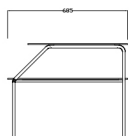

黑色：

Visio-H

Visio-HC

Servisio

桌板：  
6mm抗倍特板黑色/白色

板边：  
黑色

桌架：  
电镀钢管

脚轮：  
轴承中空轮