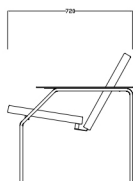

**Visio**  
**Visio-L/Visio-LC/Visio-H/**  
**Visio-HC/Servisio/Servisio-C**

Visio系列为设计师Simo Heikkila 和 Yrjo Wiherheimo于1980年设计，适合会客，洽谈等区域使用。椅座和椅背用弹簧钢片及减震垫连接，舒适性更佳。

**jyvivero®**

产品规格

尺寸

材料

颜色

面饰

Visio-L

椅板：  
实木多层板内板

框架

针织面料

板边：  
黑色

电镀钢管：

Kvadrat：  
Revive 1/Revive2

椅架：  
电镀钢管

黑色：

Visio-H

Visio-HC

Servisio

桌板：  
6mm抗倍特板黑色/白色

板边：  
黑色

桌架：  
电镀钢管

脚轮：  
轴承中空轮