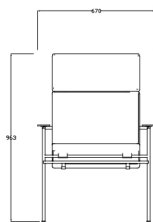

黑色：

Visio-H

Visio-HC

Servisio

桌板：  
6mm抗倍特板黑色/白色

板边：  
黑色

桌架：  
电镀钢管

脚轮：  
轴承中空轮