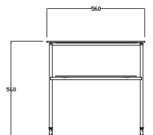

黑色：

Visio-H

Visio-HC

Servisio

桌板：  
6mm抗倍特板黑色/白色

板边：  
黑色

桌架：  
电镀钢管

脚轮：  
轴承中空轮

Servisio-C

**Visio**  
**Visio-L/Visio-LC/Visio-H/**  
**Visio-HC/Servisio/Servisio-C**