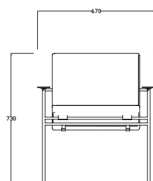

Visio-L

椅板：  
实木多层板内板

框架

针织面料

板边：  
黑色

电镀钢管：

Kvadrat：  
Revive 1/Revive2

椅架：  
电镀钢管

黑色：

Visio-H

Visio-HC

Servisio

桌板：  
6mm抗倍特板黑色/白色

板边：  
黑色

桌架：  
电镀钢管

脚轮：  
轴承中空轮