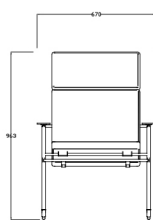

黑色：

Visio-H

Visio-HC

Servisio

桌板：  
6mm抗倍特板黑色/白色

板边：  
黑色

桌架：  
电镀钢管

脚轮：  
轴承中空轮