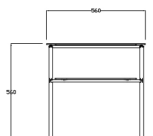

黑色：

Visio-H

Visio-HC

Servisio

桌板：  
6mm抗倍特板黑色/白色

板边：  
黑色

桌架：  
电镀钢管

脚轮：  
轴承中空轮

Servisio-C

**Visio**  
**Visio-L/Visio-LC/Visio-H/**  
**Visio-HC/Servisio/Servisio-C**