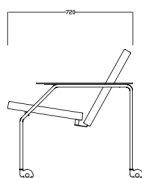

产品规格

尺寸

材料

颜色

面饰

椅板：
实木多层板内板

框架

针织面料

板边：
黑色

电镀钢管：

Kvadrat：
Revive 1/Revive2

椅架：
电镀钢管

OTE：
Sunday

Visio-LC

扶手：
抗倍特板黑色/白色

扶手

太原

座包：
高密度海绵

白色：

脚轮：
轴承中空轮

黑色：

桌板：
6mm抗倍特板黑色/白色

板边：
黑色

桌架：
电镀钢管

脚轮：
轴承中空轮