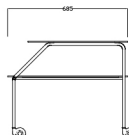

Servisio-C