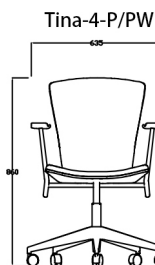

白色：

黑色：

科技木皮：

针织面料

Kvadrat：  
Revive 1/Revive2

OTE：  
Sunday

太源

**Tina**  
**Tina-1-P/Tina-1-PW/**  
**Tina-2-P/Tina-2-PW/**  
**Tina-4-P/Tina-4-PW/**