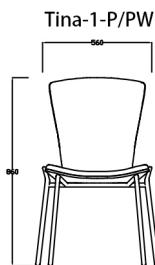

juvivero®

Tina-2-P/Tina-2-PW/ 面料 | 实木多层板

产品规格

尺寸

材料

颜色

面饰

椅板：  
定型实木多层混水油漆  
饰面黑色，白色/科技木  
皮饰面橡木