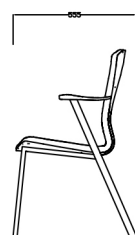

板边：  
同色油漆边黑色，白色  
或原木色

椅架：  
静电喷塑钢管/黑色

扶手：  
实木黑色

座包：  
高回弹海绵

框架

黑色：

喷塑钢管：

椅板

白色：

黑色：

科技木皮：

针织面料

Kvadrat：  
Revive 1/Revive2

OTE：  
Sunday

太源

**Tina**  
**Tina-1-P/Tina-1-PW/**  
**Tina-2-P/Tina-2-PW/**  
**Tina-4-P/Tina-4-PW/**