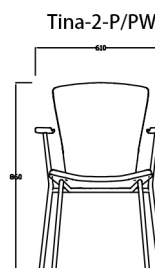

白色：

黑色：

科技木皮：

针织面料

Kvadrat：  
Revive 1/Revive2

OTE：  
Sunday

太源

**Tina**  
**Tina-1-P/Tina-1-PW/**  
**Tina-2-P/Tina-2-PW/**  
**Tina-4-P/Tina-4-PW/**