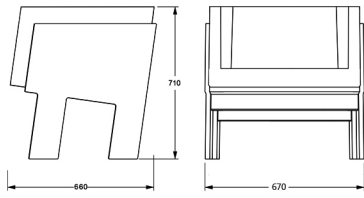

产品规格

尺寸

材料

颜色

面饰

Moloss chair

靠背：  
高密度海绵，针织面料

座面：  
高密度海绵，针织面料