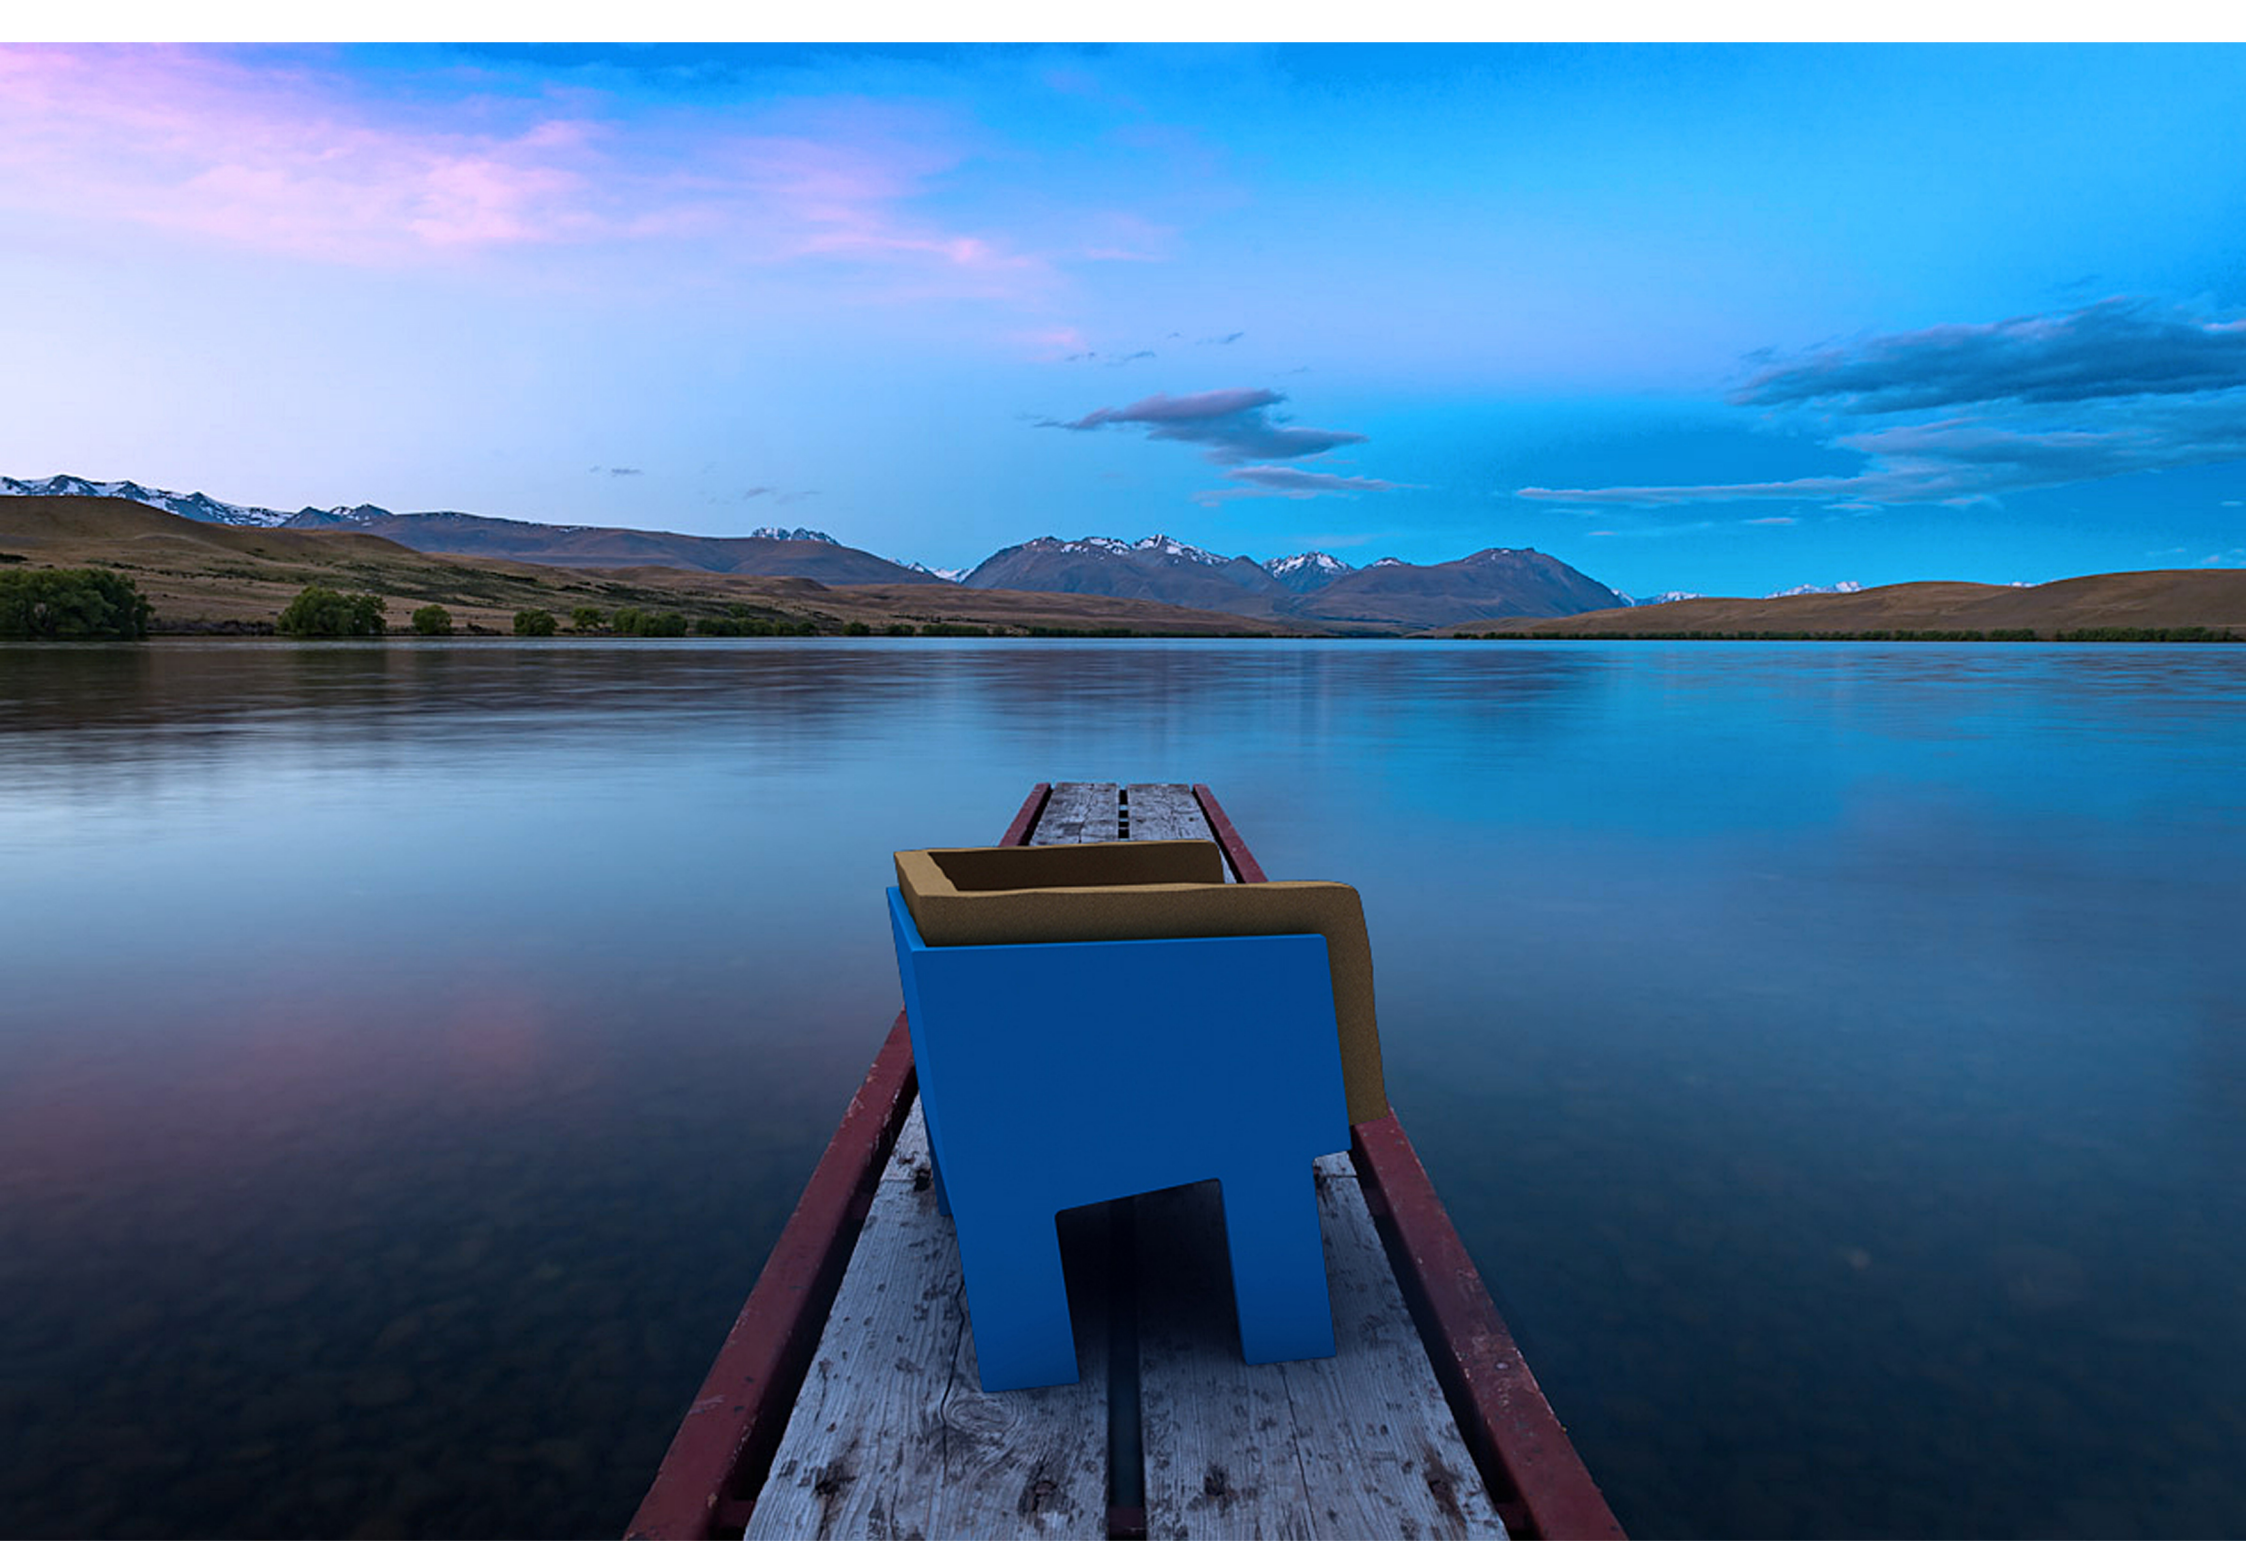

**Moloss**  
**Moloss chair/Moloss sofa**  
**Design Fredrik Mattson, 2009**

**jyvivero®**

**Moloss**  
**Moloss chair/Moloss sofa**  
**Design Fredrik Mattson, 2009**

“我喜欢把家具当作朋友,我经常设计看起来像我亲密伙伴的家具. Moloss, 是一个持续很长时间的想,多年来在我的素描本中不时出现.他更像是可信赖的老朋友,最好的朋友通常是那些不太在乎别人的想法,敢于走自己路的人。”

产品规格

尺寸

材料

颜色

面饰

Moloss chair

靠背：  
高密度海绵，针织面料

座面：  
高密度海绵，针织面料

脚架：  
实木多层板

多层板框架

常规颜色

油漆黑色：

油漆灰色：

定制颜色  
(20件起订)

油漆黄色：

油漆蓝色：