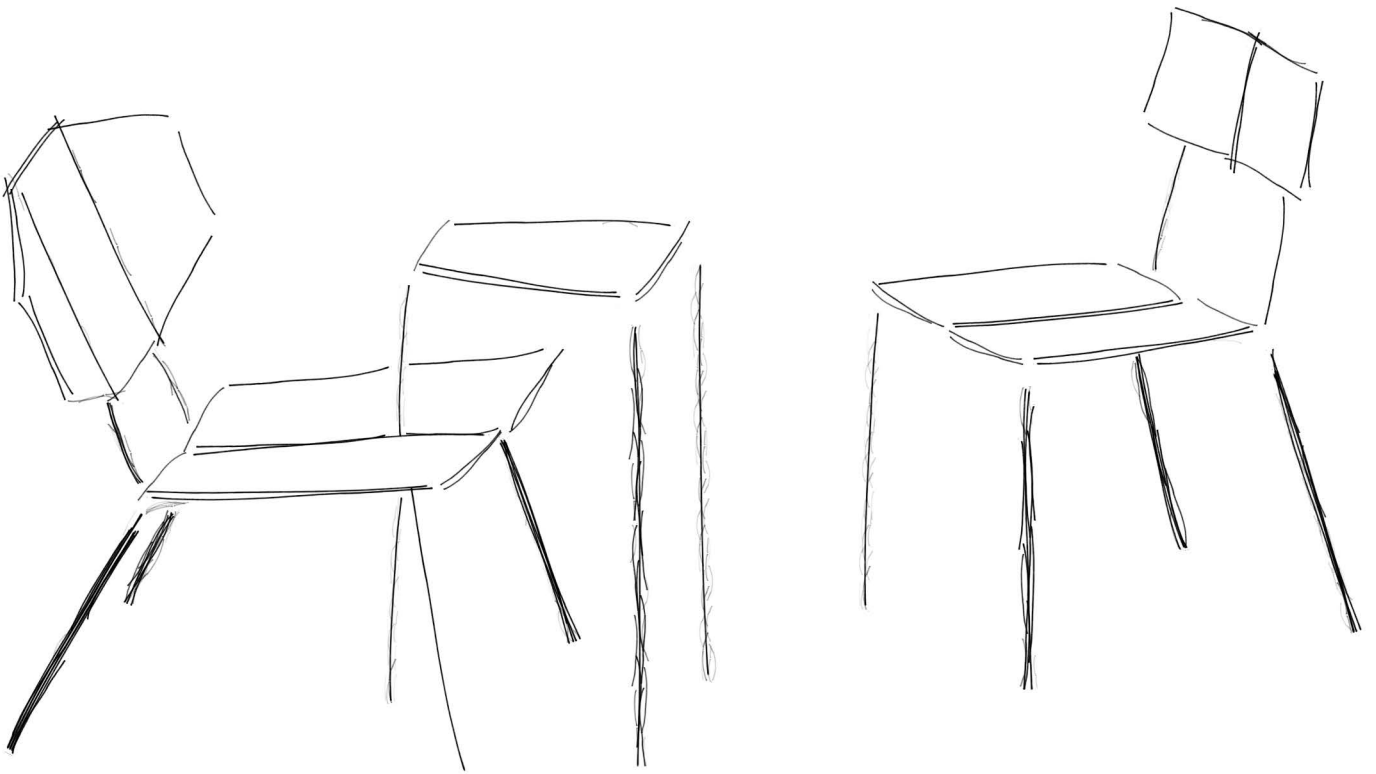

Caesar
Caesar-11/Caesar-12/Caesar-13
Caesar-2H
Caesar-31/Caesar-32/Inari-33
Caesar-T
Design Yuki Abe, 2002