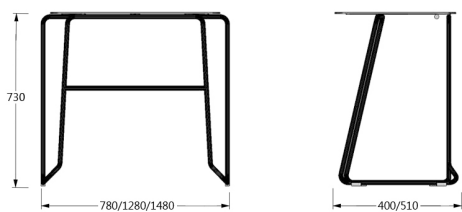

Caesar-TP

Caesar-T