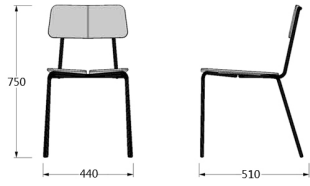

尺寸

材料

颜色

面饰

Caesar-11 / Caesar-12 / Caesar-13

靠背：
实木多层板

座面：
实木多层板

脚架：
钢管