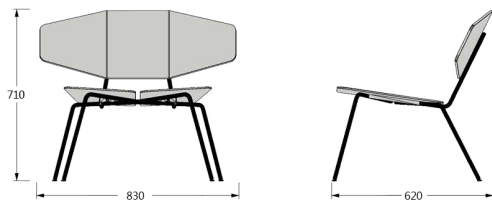

Caesar-TS

Caesar-31 / Caesar-32 / Caesar-33