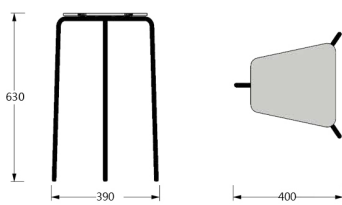

太源

椅板

Caesar-31 / Caesar-32 / Caesar-33

枫木色：

黑色：

Caesar-TS

桌板

白色：