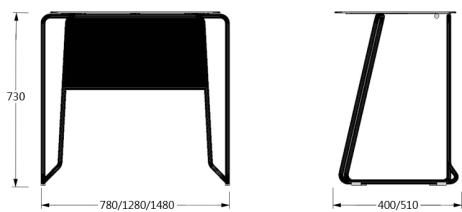

产品规格

尺寸

材料

颜色

面饰

靠背：
实木多层板

座面：
实木多层板

脚架：
钢管

金属框架

针织面料

喷塑白色：

Kvadrat：
Revive 1/Revive2

OTE：
Sunday

桌板：
6mm搞倍特板

喷塑黑色：

太源

椅板

枫木色：

黑色：

桌板

白色：

黑色：

Caesar-TP

屏风

黑色：